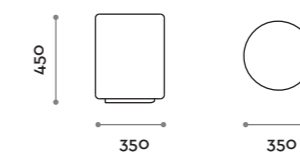

Birillo

> arch. Simone Micheli

Harbour Club Chelsea

location: London, United Kingdom
project: Hadfield, Cawkwell, Davidson

Pouf cilindrico con cuciture a vista in ecopelle ignifuga (certificazione UNI 9175 class 1M).

Cylindric pouf with visible stitching in fire-retardant eco-leather (UNI 9175 certification) class 1M).

Seduta / Seat

Ecopelle standard
Standard eco-leather

BIRILLO