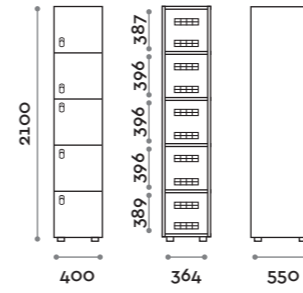

TANB325-23
Singola colonna 5 ante
Single column 5-tiers locker