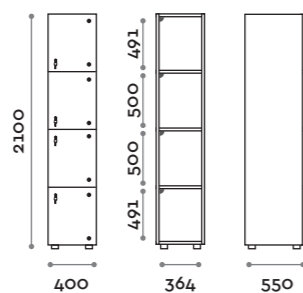

CANB4W40-24V-23
Singola colonna 4 ante con LED interno,
Single column 4-tiers locker
with internal LED