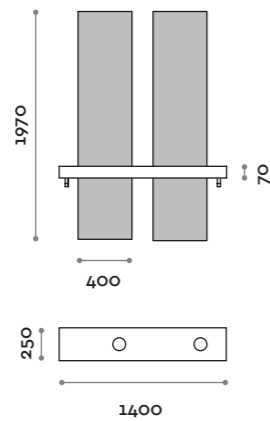

SHARPLD-24V

Specchiera doppia e mensola con due fori portaphon
Double wall hung vanity unit and shelf with two hairdryer holders

Specchiera da appendere composta da pannello con specchio incollato e mensola in acciaio inox con fori portaphon