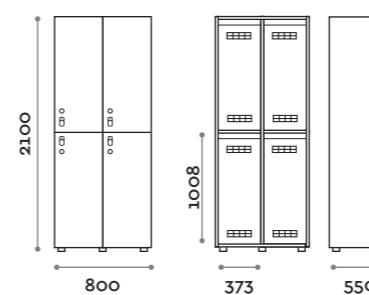

VANB42-23
Doppia colonna 4 ante
Double column 2-tiers locker 4 doors