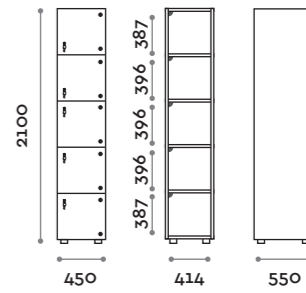

CANB5W45FR-24V-23
Singola colonna 5 ante
con LED interno, struttura ignifuga
Single column 5-tiers locker
with internal LED, fire retardant structure