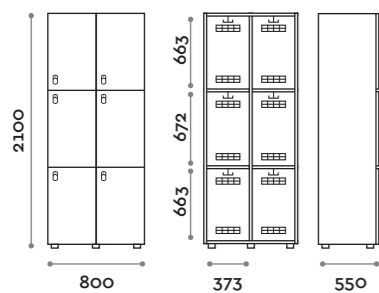

TANB426-23
Doppia colonna 6 ante
Double column 3-tiers locker 6 doors