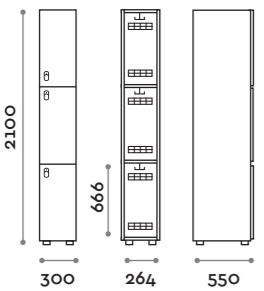

ANB3015-23
Singola colonna 1 ante per panca
Single column 1-tier locker, bench version