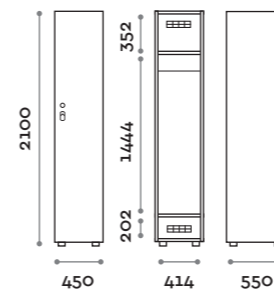

L'Usine

location: Bruxelles, Belgium
project: Actech / Fit Interiors

VANB01-23
Singola colonna 1 ante
Single column 1-tier locker