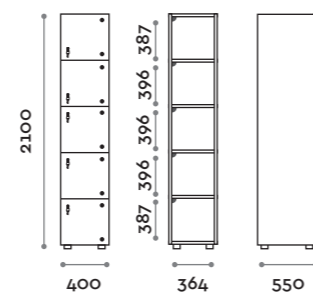

CANB5W40-24V-23
Singola colonna 5 ante con LED interno,
Single column 5-tiers locker
with internal LED