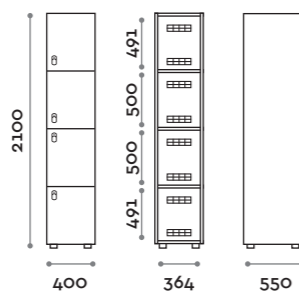

ANB324-23
Singola colonna 4 ante
Single column 4-tiers locker