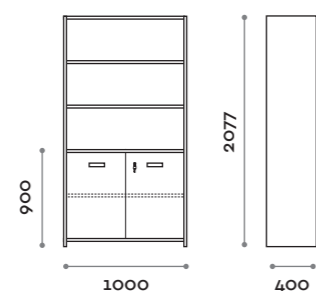

ACCDRT-23
Stazione asciugamani sporco/pulito con 1 anta, 2 ripiani fissi e botola in alluminio per vano raccolta
Clean/dirty towel unit with lockable door, two open racks and aluminium hole

MA100
Mobile con vano e ante
Cabinet with open shelves and doors

MB100
Mobile due ante con serratura
2-door cupboard with lock