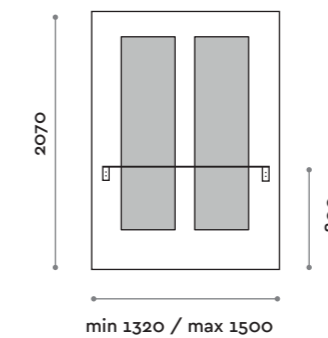

SHARPFd-24

Specchiera doppia e mensola con due fori portaphon
Double wall hung vanity unit and shelf with two hairdryer holders