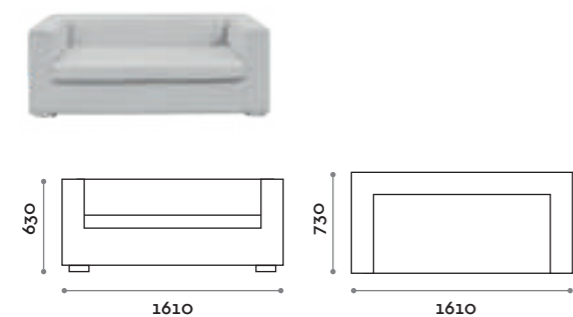

DV137

Divano 2 posti
Sofa 2 seats

DV161

Divano 2 posti
Sofa 2 seats

DV194

Divano 3 posti
Sofa 3 seats

Big

Vaso in polietilene, finitura opaca, 100% riciclabile, di grandi dimensioni. Per esterni e interni.