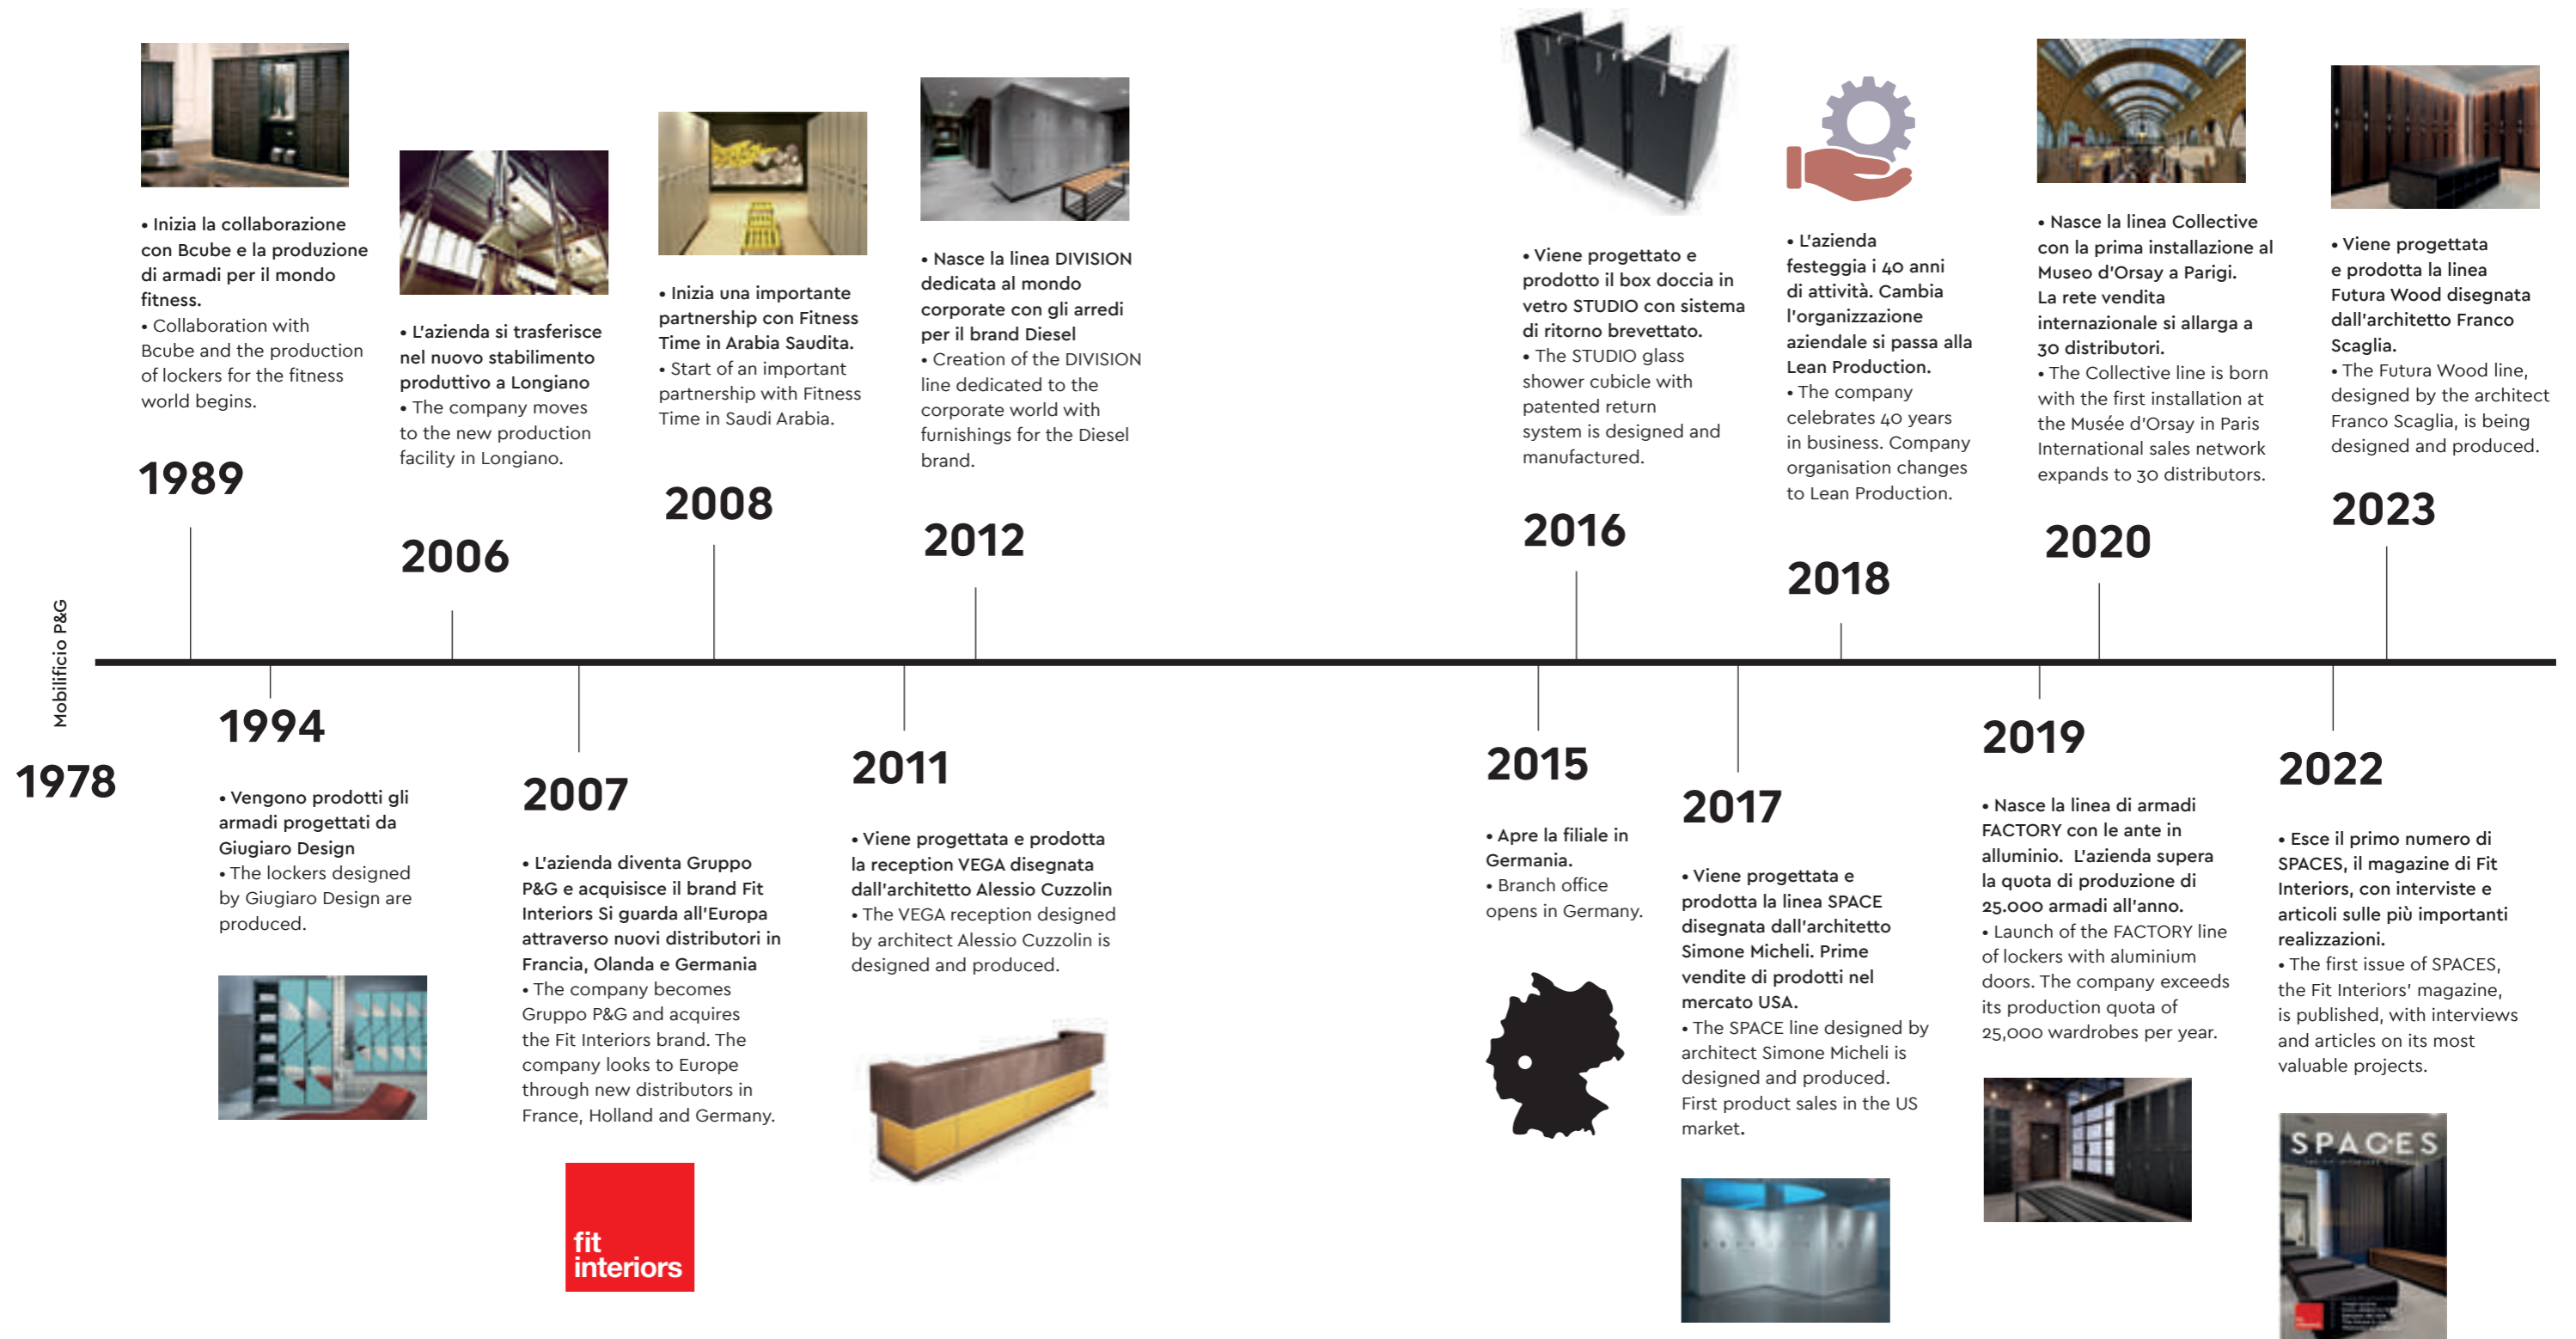

The Line Book

DESIGN FIRST.

fit interiors

DESIGN FIRST.

Il buon design è innovativo
Good design is innovative

Il buon design rende un prodotto utile
Good design makes a product useful

Il buon design è estetico, bello
Good design is aesthetic

Dieter Rams

Timeline

Designed and produced in Italy

Ogni nazione ha il suo marchio distintivo che caratterizza i propri prodotti e li fa risaltare per le loro caratteristiche esclusive. È così che il Made in Italy è sinonimo di eccellenza della creatività e della maestria. Uno dei settori dove questo è riconosciuto come valore consolidato e indiscutibile è il settore dell'interior design. Fit Interiors opera in questo settore, ormai da diversi anni, attraverso una propria struttura manifatturiera e produttiva in Italia, nello stabilimento di Longiano, in Emilia Romagna. Nata nel 1978 come azienda di produzione di mobili, negli

anni successivi ha creato una struttura commerciale con la nascita del brand e la commercializzazione dei suoi prodotti. Oggi è leader nel mercato dell'arredamento per palestre, centri benessere, SPA e più in generale nelle aree di ricevimento e spogliatoio per hotel, aziende, cliniche, ospedali, università e scuole. Il suo obiettivo è quello di portare in tutto il mondo l'eccellenza del design e della qualità produttiva italiana in questi settori, con un'attenzione particolare ad ogni necessità di personalizzazione dell'utente.