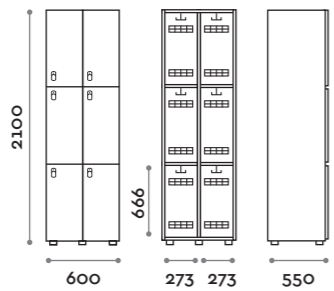

ANB6015-23
Doppia colonna 2 ante per panca
Double column 1-tier locker, bench version, full length doors