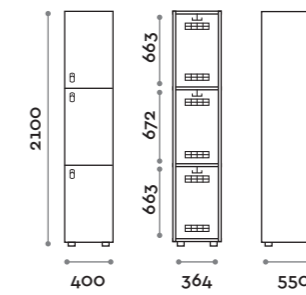

NEXT323-23
Singola colonna 3 ante
Single column 3-tiers locker