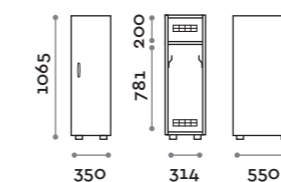

Maniglia / Handle

MASKID1-23

Singola colonna 1 ante
Single column 1-tier locker