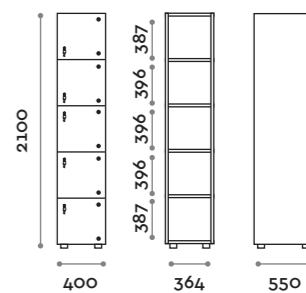

CANB5W40FR-23
Singola colonna 5 ante, struttura ignifuga
Single column 5-tiers locker,
fire retardant structure