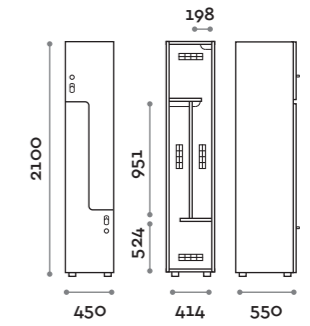

VANB03-23
Singola colonna 2 ante a "L"
Single column locker, 2 L-shaped doors