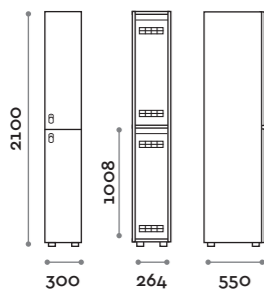

ANB33-23
Singola colonna 3 ante
Single column 3-tiers locker