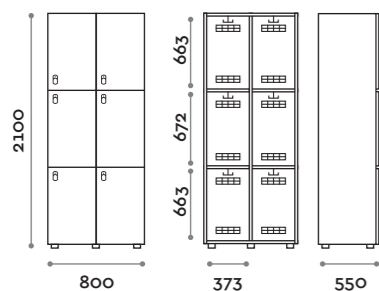

ANB426-23
Doppia colonna 6 ante
Double column 3-tiers locker 6 doors