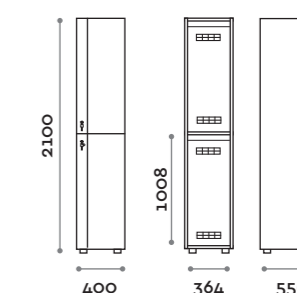

FUT32-23

Singola colonna 2 ante
Single column 2-tiers locker