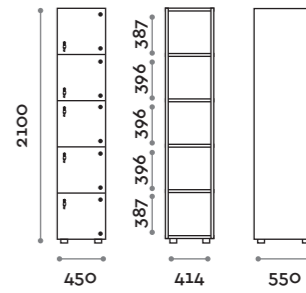

CANB5W45FR-23
Singola colonna 5 ante, struttura ignifuga
Single column 5-tiers locker,
fire retardant structure