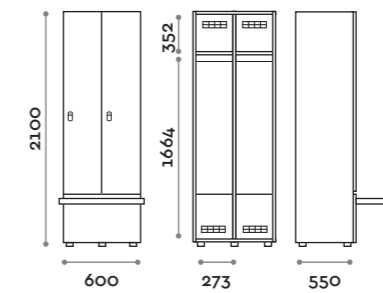

SANB6025-23
Doppia colonna 4 ante per panca a sbalzo
Double column 2-tiers locker, cantilevered bench version, 4 doors