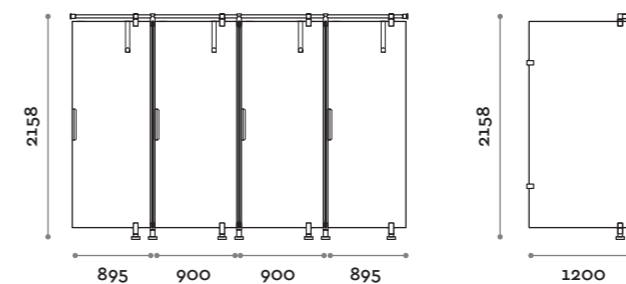

STUDIO S

Box doccia con ante e divisori in vetro o HPL

1. Maniglia acciaio inox per HPL e vetro
   - Gancio acciaio inox per accappatoio, per HPL e vetro
   - Fermaporta per anta doccia in vetro
2. Shower cubicle with doors and partition in glass or HPL
3. Stainless steel handle for HPL and glass
   - Stainless steel hook for towels, for HPL and glass
   - Door stopper to prevent slamming for glass door