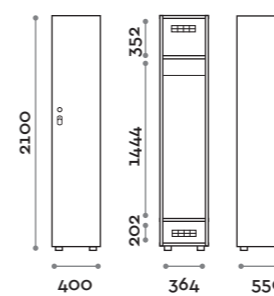

VANB31-23
Singola colonna 1 ante
Single column 1-tier locker