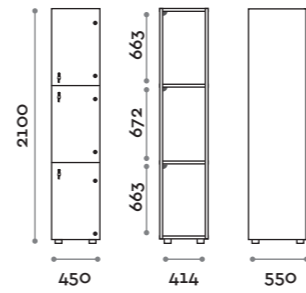

CANB3W45FR-24V-23
Singola colonna 3 ante
con LED interno, struttura ignifuga
Single column 3-tiers locker
with internal LED, fire retardant structure