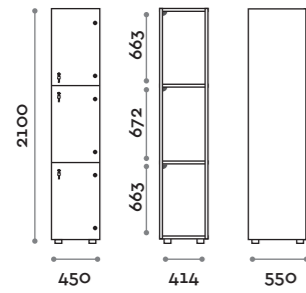

CANB3W45-24V-23
Singola colonna 3 ante con LED interno,
Single column 3-tiers locker
with internal LED