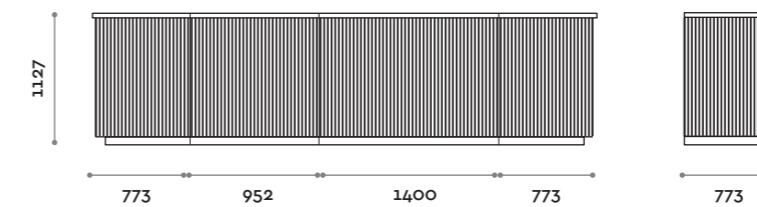

Alcune possibili combinazioni
Possible compositions

A

B