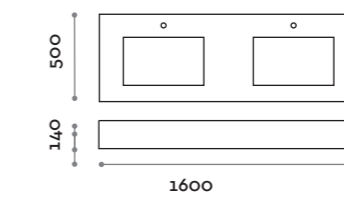

SIMPLE 2CF

Compatibile con miscelatore RUBIO1
Compatible with RUBIO1 faucet