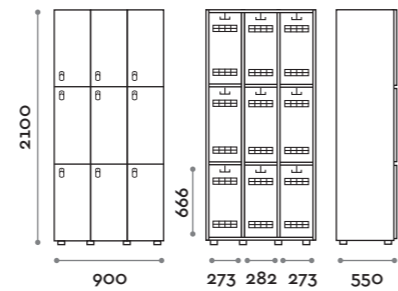

ANB9015-23
Tripla colonna 3 ante per panca
Triple column 1-tier locker, bench version, full length doors