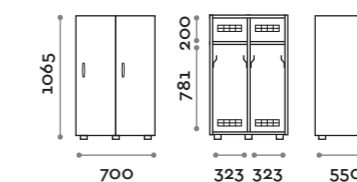

MASKID2-23

Doppia colonna 2 ante
Double column 1-tier locker, 2 doors