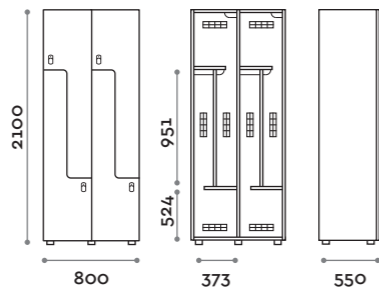

ANB49-23
Doppia colonna 4 ante a "L"
Double column locker, 4 L-shaped doors