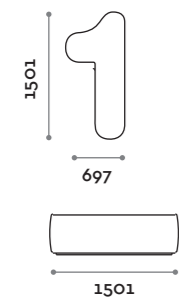

Numbers

> arch. Simone Micheli

Seduta a forma di numero con imbottitura e rivestimento in ecopelle ignifuga (certificazione UNI 9175 class 1IM).

Number shaped seat with upholstery and covering in fire-retardant eco-leather (certification UNI 9175 class 1IM).

Seduta / Seat

Ecopelle standard
Standard eco-leather

NUMBERS1

Luna

Seduta con piccolo schienale, imbottitura e rivestimento in ecopelle ignifuga (certificazione UNI 9175 class 1IM)

Circular seat with small backrest, upholstery and covering in fire-retardant eco-leather (UNI 9175 class 1IM certification).

Seduta / Seat

Ecopelle standard
Standard eco-leather

location: Borgo Valsugana, Italy
project: Fit Interiors