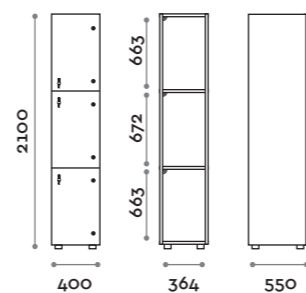

CANB3W40FR-24V-23
Singola colonna 3 ante con LED interno,
struttura ignifuga
Single column 3-tiers locker
with internal LED, fire retardant structure