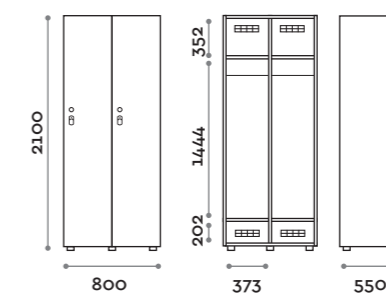

VANB41-23
Doppia colonna 2 ante
Double column 1-tier locker