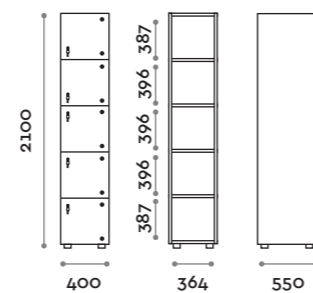

CANB5W40-23
Singola colonna 5 ante
Single column 5-tiers locker