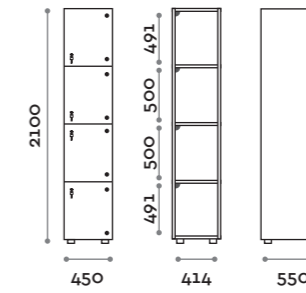

CANB4W45FR-24V-23
Singola colonna 4 ante
con LED interno, struttura ignifuga
Single column 4-tiers locker
with internal LED, fire retardant structure