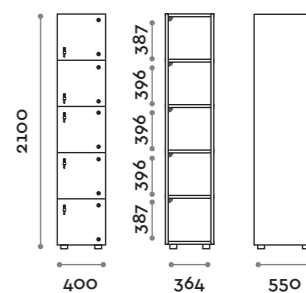

Gianvito Rossi

location: Cesena, Italy
project: Fit Interiors

Division

Caratteristiche

- Armadietti a colonna singola e doppia, altezza totale con lo zoccolo 2170 mm
- Armadio realizzato con pannelli in MFC spessore 18 mm bordati in ABS con colla poliuretanica
- Griglie di ventilazione
- Barra per appendiabiti o gancio per vano
- Piedini regolabili
- Cerniere certificate per 80.000 cicli di apertura e chiusura
- Angolo di apertura dell'anta 155°
- Targhetta portanome
- Maniglia a ponte
- Serratura a chiave (con 2 chiavi + braccialetto portachiave numerato)