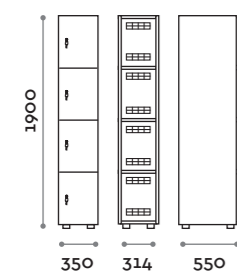

MAS4S-23

Singola colonna 4 ante
Single column 4-tier locker