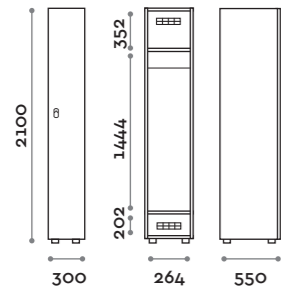

ANB30-23
Singola colonna 2 ante
Single column 2-tiers locker

Norma

ANB301-23
Singola colonna 1 ante
Single column 1-tier locker