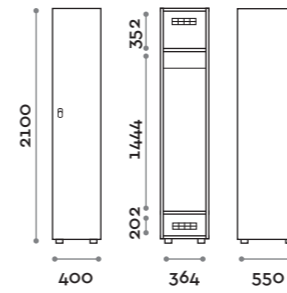

Darsena del Sale SPA

location: Cervia, Italy
project: Fit Interiors

NEXT31-23
Singola colonna 1 ante
Single column 1-tier locker