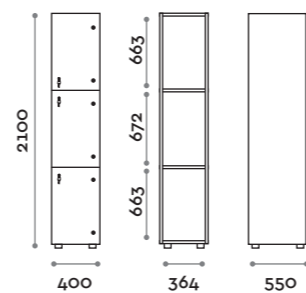

CANB3W40FR-23
Singola colonna 3 ante struttura ignifuga
Single column 3-tiers locker,
fire retardant structure