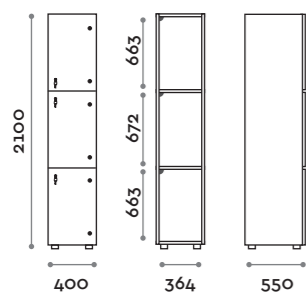

CANB3W40-24V-23
Singola colonna 3 ante con LED interno,
Single column 3-tiers locker
with internal LED