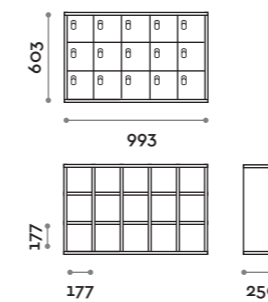

APV15
Portavalori 15 ante appeso
Wall mounted safe deposit locker with 15 doors