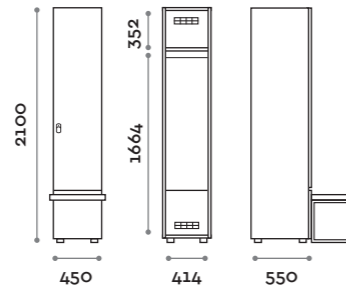

Holmes Place