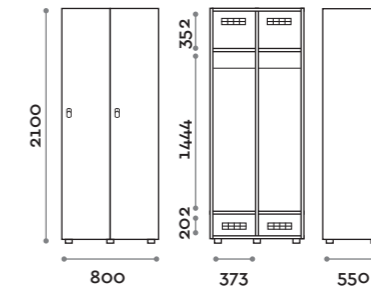

NEXT41-23
Doppia colonna 2 ante
Double column 1-tier locker