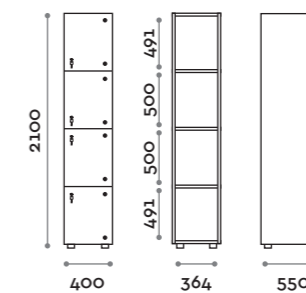

CANB4W40FR-23
Singola colonna 4 ante, struttura ignifuga
Single column 4-tiers locker,
fire retardant structure