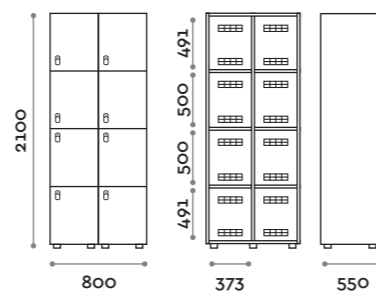

TANB428-23
Doppia colonna 8 ante
Double column 4-tiers locker 8 doors