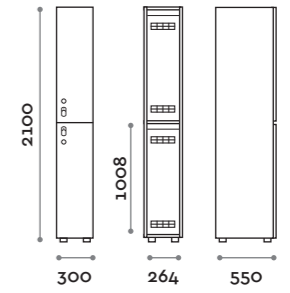

VANB30-23
Singola colonna 2 ante
Single column 2-tiers locker