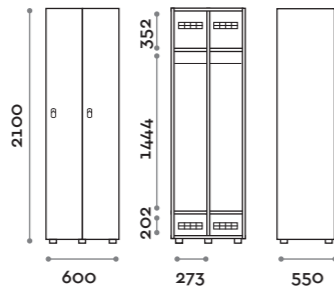

ANB60-23
Doppia colonna 4 ante
Double column 2-tiers locker, 4 doors

ANB601-23
Doppia colonna 2 ante
Double column 2-tier locker