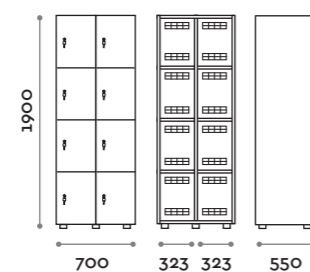

MAS4D-23

Doppia colonna 8 ante
Double column 4-tier locker, 8 doors