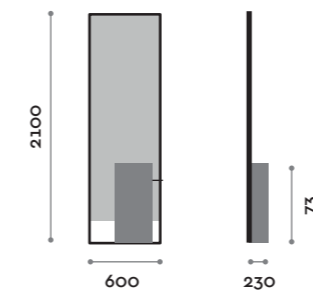

MODUS P

Specchiera a parete con base di appoggio
Wall mirror with supporting base