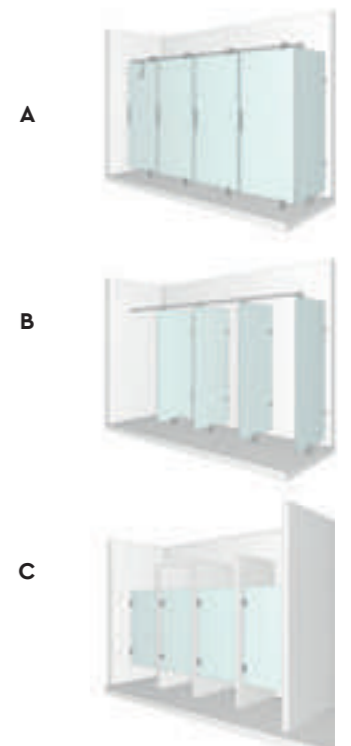

Alcune possibili combinazioni
Possible compositions