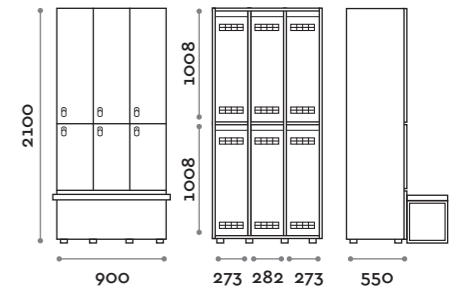

SANB6015-23
Doppia colonna 2 ante per panca a sbalzo
Double column 1-tier locker, cantilevered bench version, full length doors

SANB9015-23
Tripla colonna 3 ante per panca a sbalzo
Triple column 1-tier locker, cantilevered bench version, full length doors

ANB9025-23
Tripla colonna 6 ante per panca
Triple column 2-tiers locker, bench version, 6 doors