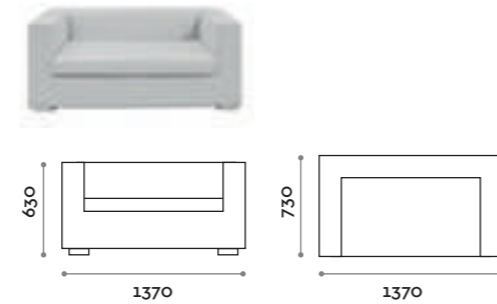

DV137

Divano 2 posti
Sofa 2 seats

DV161

Divano 2 posti
Sofa 2 seats

DV194

Divano 3 posti
Sofa 3 seats

Big

Vaso in polietilene, finitura opaca, 100% riciclabile, di grandi dimensioni. Per esterni e interni.