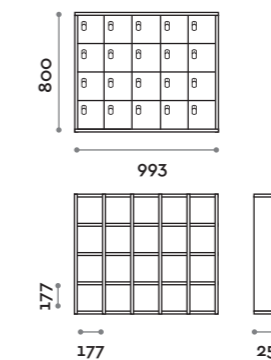

APV20
Portavalori 20 ante appeso
Wall mounted safe deposit locker with 20 doors