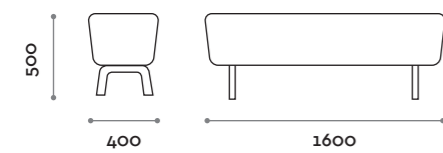

Natural

Seduta / Seat

Ecopelle standard
Standard eco-leather

THE SWATCH BOOK

PONY160

PONY220

Dune

Panca con seduta imbottita e stampa digitale