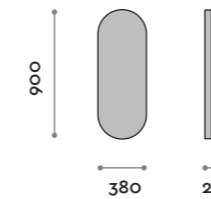

Cornice / Frame

Alluminio
Aluminum

Bianco
White

Nero
Black

Specchio / Mirror

Argento
Silver

SAT9038

MoveMed