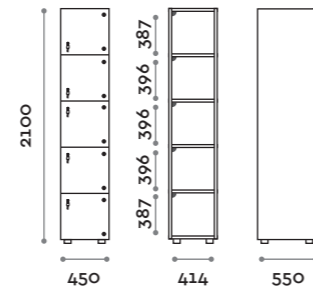

CANB5W45-24V-23
Singola colonna 5 ante con LED interno
Single column 5-tiers locker
with internal LED