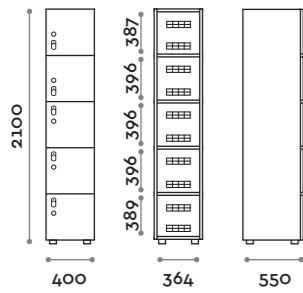

VANB325-23
Singola colonna 5 ante
Single column 5-tiers locker