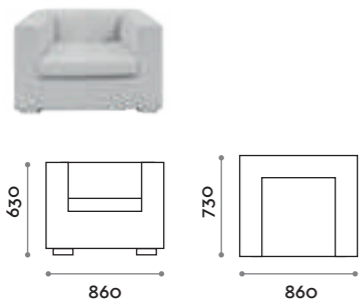

DV137

Divano 2 posti
Sofa 2 seats

DV161

Divano 2 posti
Sofa 2 seats

DV194

Divano 3 posti
Sofa 3 seats

Big

Vaso in polietilene, finitura opaca, 100% riciclabile, di grandi dimensioni. Per esterni e interni.