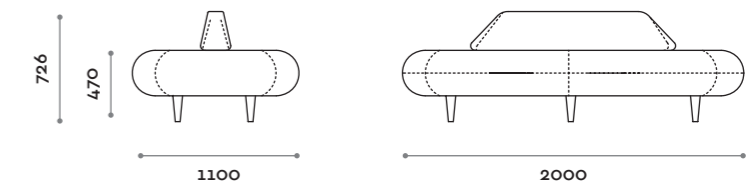

Atlas

Nemea

location: Naples, Italy
project: Studio AArchitetti Noorda Schiavon

Seduta con piccolo schienale, imbottitura e rivestimento in ecopelle ignifuga (certificazione UNI 9175 class 1IM). Piedini in legno marino.

Seat with small backrest, upholstery and covering in fire-retardant eco-leather (UNI 9175 class 1IM certification). Legs in marine wood.

Seduta / Seat

Ecopelle standard
Standard eco-leather

ATLAS200

ATLAS300