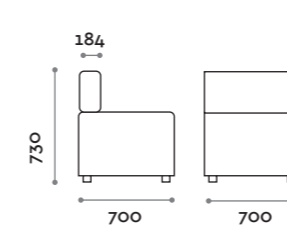

CMB070S
Divanetto singolo con schienale
Single sofa with backrest