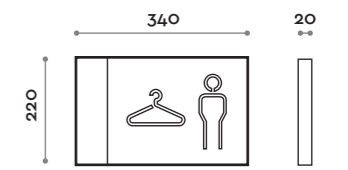

Task

Trainer point con 1 cassetto e ripiani, struttura in MFC e laminato

Trainer point with 1 drawer and shelves, melamine and laminate structure.

Struttura / Structure

Finiture standard
Standard finishes

Free

Self-service station con piano di lavoro in multistrati marino e laminato, 3 porte, maniglie e griglie di areazione. Escluso di impianto di spillatura.

Self-service station with worktop in marine plywood + laminate, 3 doors, handles and ventilation grids. Tapping system not included.

Struttura / Structure

Finiture standard
Standard finishes

Sign

Insegna in lamiera piegata con pittogrammi traforati solo su un lato, verniciatura esterna colore nero e interna colore giallo. Illuminazione interna per diffusione con luce LED. Fissaggio a destra o a sinistra.

Bent metal sheet sign with perforated pictograms on one side only, black external paint finish and yellow internal paint. Diffused internal lighting with LED light. Fixing on the right or left side.

Insegna su telaio metallico con pittogrammi realizzati tramite traforo passante su lamiera. Fissaggio universale destra e sinistra.

Metal frame sign with pictograms made of through-hole on metal sheet. Universal right and left fixing.

Insegna in plexiglas trasparente con pittogrammi incisi e pellicola trasparente colorata blu su un lato, su richiesta altre opzioni colore. Luce LED diffusa, sul supporto laterale. Fissaggio universale destra e sinistra.

Transparent Plexiglas sign with engraved pictograms and transparent blue coloured film on one side, other colour options on request. Diffused LED light, on the side stand. Universal right and left fixing.