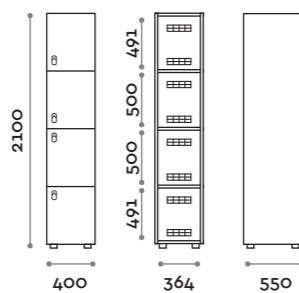

TANB324-23
Singola colonna 4 ante
Single column 4-tiers locker