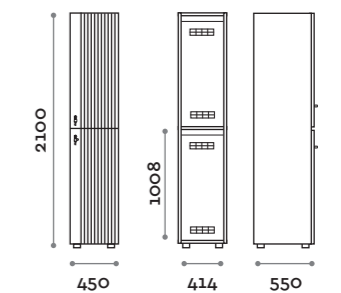

FUTWOOD32-23

Singola colonna 2 ante
Single column 2-tiers locker