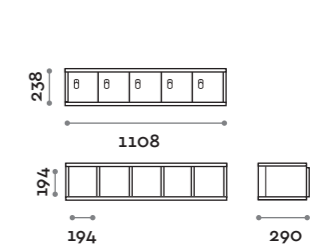

APVCHNW
Pensile ricarica smartphone 5 ante
Wall mounted 5 bay phone charging locker