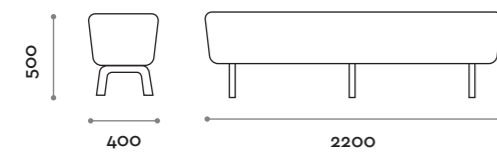

Natural

Seduta / Seat

Ecopelle standard
Standard eco-leather

THE SWATCH BOOK

PONY160

PONY220

Dune

Panca con seduta imbottita e stampa digitale