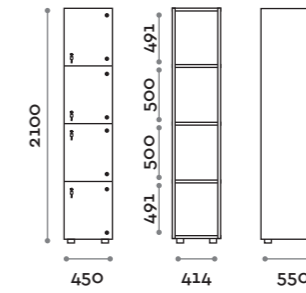

CANB4W45FR-23
Singola colonna 4 ante, struttura ignifuga
Single column 4-tiers locker,
fire retardant structure