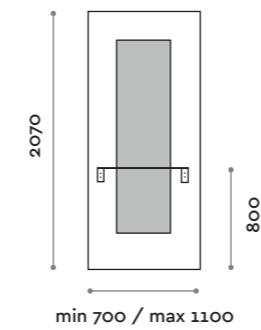

SHARPFs-24

Specchiera singola e mensola con un foro portaphon
Single wall hung vanity unit and shelf with one hairdryer holder