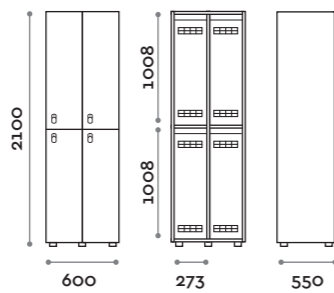

ANB63-23
Doppia colonna 6 ante
Double column 3-tiers locker, 6 doors