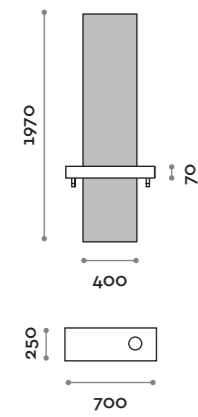

SHARPLD-24V

Specchiera doppia e mensola con due fori portaphon
Double wall hung vanity unit and shelf with two hairdryer holders

Specchiera da appendere composta da pannello con specchio incollato e mensola in acciaio inox con fori portaphon