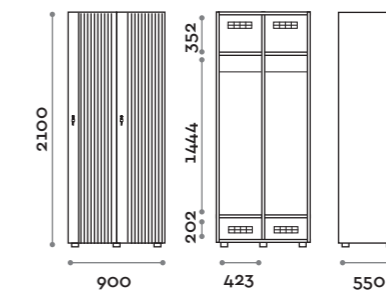

FUTWOOD41-23

Doppia colonna 2 ante
Double column 1-tier locker