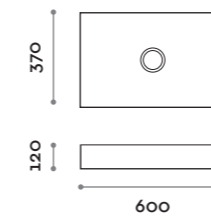

Base

Mobile lavello in multistrato marino laminato (Lavabo e miscelatore non inclusi). Ante con cerniere ammortizzate e maniglie a gola.

Sink cabinet made in laminated marine plywood (Sink and water tap not included). Doors with braked hinges and groove handles.

Mobile / Cabinet
Finiture standard
Standard finishes

ACCSINKD100

ACCSINKD150

ACCSINKD200

Mensola in multistrato marino laminato (Lavabo e miscelatore non inclusi)

Shelf in laminated marine plywood (Sink and water tap not included)

Mensola / Shelf

Finiture standard
Standard finishes

ACCSINK

Shape

Lavabo in ceramica, installazione in appoggio con piletta in ceramica a scarico libero.

Ceramic countertop sink with drain and free discharge

Lavabo / Sink

Colori opachi
Matt colors

SHAPE60

Lavabo in ceramica rettangolare
Rectangular ceramic sink

SHAPE40

Lavabo in ceramica tondo
Rounded ceramic sink

SHAPE65

Lavabo in ceramica ovale
Oval ceramic sink

Miscelatori / Faucets

RUBIO2

Miscelatore monocomando, soprapiano per lavabo, comando a leva.
Countertop lever mixer tap.

RUBIO3

Miscelatore monocomando a parete con comando a leva, completo di parti da incasso.
Single lever built-in faucet for sink, complete with built-in parts.

RUBIO4

Miscelatore monocomando a parete su piastra con comando a leva, completo di parti da incasso.
Single lever built-in faucet for sink with cover, complete with built-in parts.