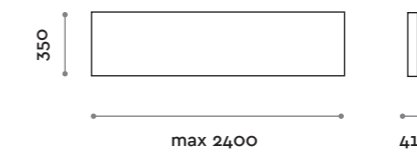

Panca per fronte armadio a sbalzo, in MDF e laminato. Sistema di sostegno con barre fissate sull'armadio ed ancoraggio a muro.

Cantilevered bench for locker front, in MDF and laminate. Support system with bars fixed to the locker and wall fixing.

Seduta / Seat

Finiture standard
Standard finishes

UP