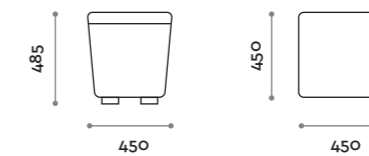

Puff

Hale Country Club & SPA

location: Hale, United Kingdom
project: Fit Interiors

Pouf trapezoidale in ecopelle ignifuga (certificazione UNI 9175 class 1IM).

Trapezoidal pouf in fire-retardant eco-leather (UNI 9175 certification class 1IM).

Seduta / Seat

Ecopelle standard
Standard eco-leather

PUFF