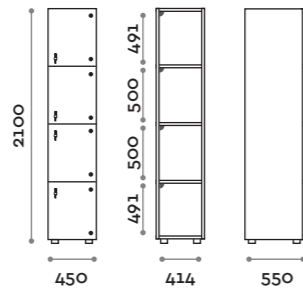

CANB4W45-24V-23
Singola colonna 4 ante con LED interno
Single column 4-tiers locker
with internal LED