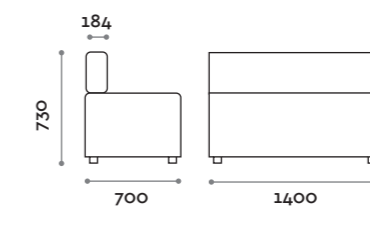

CMB140S
Divanetto doppio con schienale
Double sofa with backrest