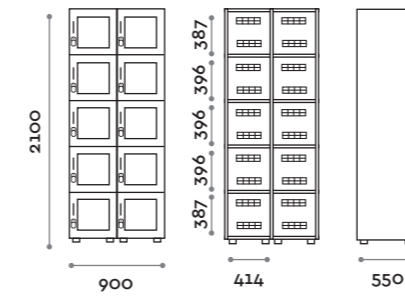

Futura wood

> arch. Franco Scaglia

Kendro Wellness Village

location: Bari, Italy
project: Fit Interiors

Futura wood

Caratteristiche

- Armadietti a colonna singola e doppia, altezza totale con lo zoccolo 2170 mm
- Struttura in pannelli MFC spessore 18 mm, colore nero
- Bordatura in ABS con colla poliuretano
- Anta in MDF e legno a doghe
- Griglie di ventilazione
- Barra appendiabiti ovale cromata
- Due grucce appendiabito di legno
- Piedini regolabili
- Cerniere certificate per 80.000 cicli di apertura e chiusura
- Cerniere ammortizzate
- Angolo di apertura dell'anta 155°
- Maniglia in alluminio verniciato, colore nero
- Numero in plexiglas spessore 10 mm a tre cifre
- Serratura a chiave (con 2 chiavi + braccialetto portachiave numerato)