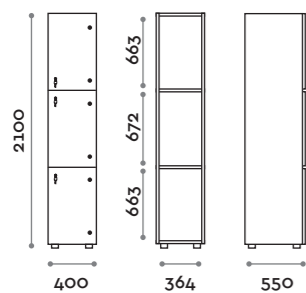

CANB3W40-23
Singola colonna 3 ante
Single column 3-tiers locker