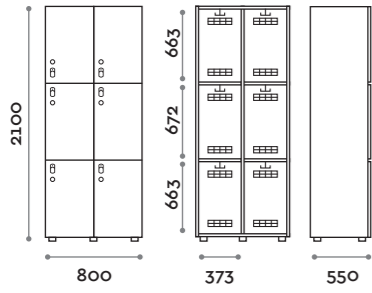

VANB426-23
Doppia colonna 6 ante con gancio
Double column 3-tiers locker, 6 doors with hook