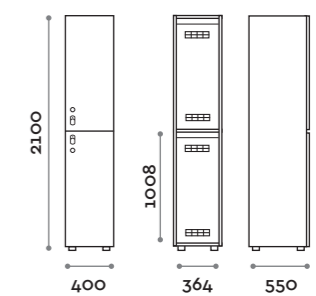

VANB32-23
Singola colonna 2 ante
Single column 2-tiers locker