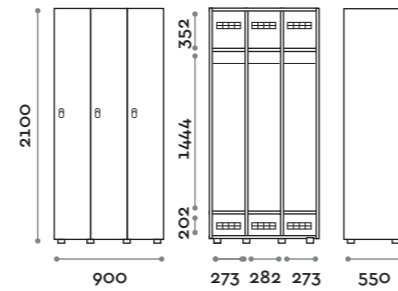

ANB90-23
Tripla colonna 6 ante
Triple column 2-tiers locker, 6 doors

ANB901-23
Tripla colonna 3 ante
Triple column 1-tier locker