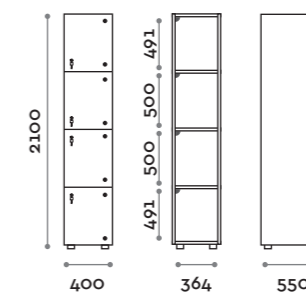

CANB4W40FR-24V-23
Singola colonna 4 ante con LED interno,
struttura ignifuga
Single column 4-tiers locker
with internal LED, fire retardant structure