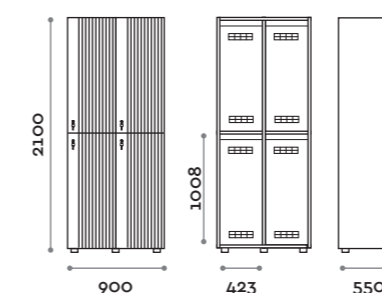

Doppia colonna 4 ante
Double column 2-tiers locker, 4 doors

Futura

Futura

Caratteristiche

- Armadietti a colonna singola e doppia, altezza totale con lo zoccolo 2170 mm
- Struttura e ante in pannelli MFC spessore 18 mm
- Bordatura in ABS con colla poliuretanica
- Griglie di ventilazione
- Barra appendiabiti ovale cromata
- Due grucce appendiabito
- Piedini regolabili
- Cerniere certificate per 80.000 cicli di apertura e chiusura
- Cerniere ammortizzate
- Angolo di apertura dell'anta 155°
- Maniglia in alluminio verniciato, colore nero
- Numero in plexiglas spessore 10 mm a tre cifre
- Serratura a chiave (con 2 chiavi + braccialetto portachiave numerato)