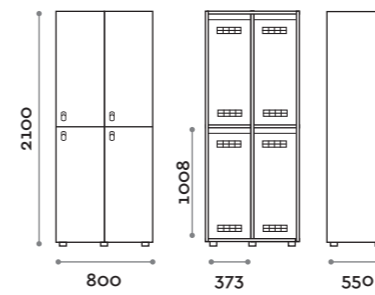

NEXT42-23
Doppia colonna 4 ante
Double column 2-tiers locker, 4 doors