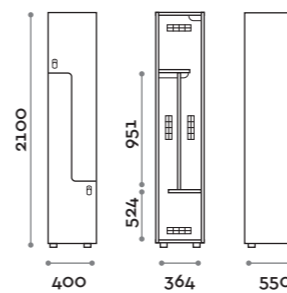

NEXT39-23
Singola colonna 2 ante a "L"
Single column locker, 2 L-shaped doors