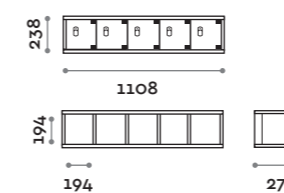

APVCHPW
Pensile ricarica smartphone 5 ante in plexiglass trasparente
Wall mounted 5 bay phone charging locker with clear plexiglass doors