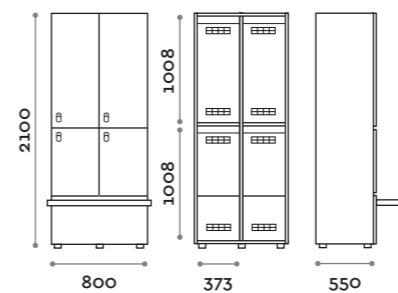

TSANB45-23
Doppia colonna 4 ante per panca a sbalzo
Double column 2-tiers locker, cantilevered
bench version, 4 doors