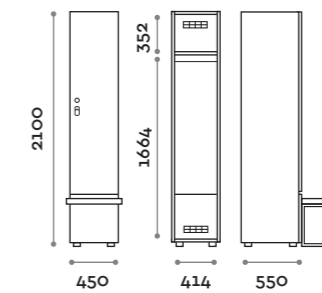

VANB11-23
Singola colonna 1 ante per panca
Single column 1-tier locker, bench version