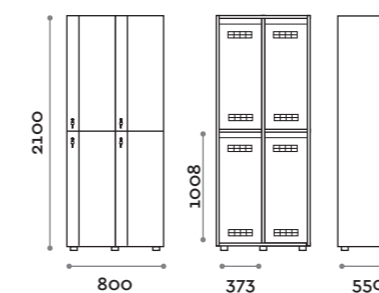

Next

1Rebel

location: Riyadh, Saudi Arabia
project: arch. Bilal Fayoumi/KSA, Shed Design/UK

Caratteristiche

- Armadietti a colonna singola e doppia, altezza totale con lo zoccolo 2170 mm
- Armadio realizzato con pannelli in MFC spessore 18 mm bordati in ABS con colla poliuretanic
- Griglie di ventilazione
- Barra appendiabiti o gancio per vano
- Piedini regolabili
- Cerniere certificate per 80.000 cicli di apertura e chiusura
- Cerniere ammortizzate
- Angolo di apertura dell'anta 155°
- Piastrina in metallo (con adesivo sul retro) con numero e logo Fit Interiors, per anta
- Serratura lucchettabile
- Struttura interna colore nero