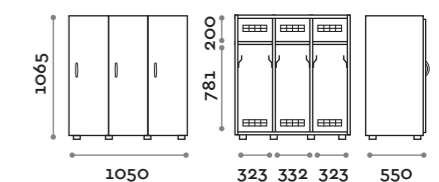

MASKID3-23

Tripla colonna 3 ante
Triple column 1-tier locker, 3 doors