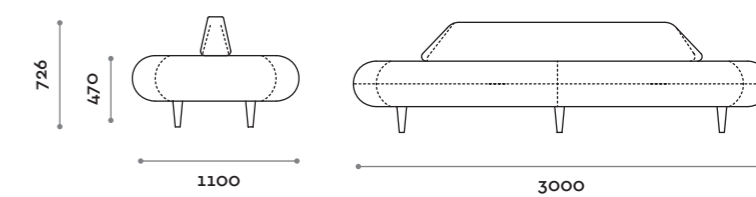

Atlas

Nemea

location: Naples, Italy
project: Studio AArchitetti Noorda Schiavon

Seduta con piccolo schienale, imbottitura e rivestimento in ecopelle ignifuga (certificazione UNI 9175 class 1IM). Piedini in legno marino.

Seat with small backrest, upholstery and covering in fire-retardant eco-leather (UNI 9175 class 1IM certification). Legs in marine wood.

Seduta / Seat

Ecopelle standard
Standard eco-leather

ATLAS200

ATLAS300