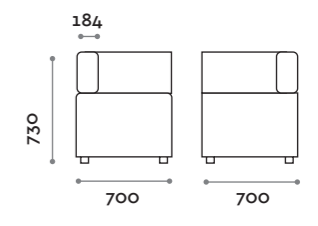

CMB070A
Divanetto angolo con schienale
Corner sofa with backrest