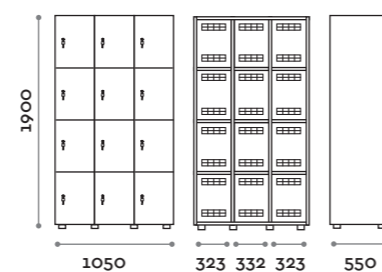

Master kid

Caratteristiche

- Armadietti a colonna singola, doppia e tripla, altezza totale con lo zoccolo 1970 mm oppure 1135 mm
- Armadio realizzato con pannelli in MFC spessore 18 mm bordati in ABS con colla poliuretanica
- Griglie di ventilazione
- Gancio appendiabiti
- Piedini regolabili
- Cerniere certificate per 80.000 cicli di apertura e chiusura
- Angolo di apertura dell'anta 155°
- Numero adesivo con logo Fit Interiors
- Maniglia a ponte, senza serratura