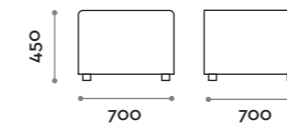

Seduta / Seat

Ecopelle standard
Standard eco-leather

Alcune possibili combinazioni
Possible compositions

CMB070P
Divanetto singolo senza schienale
Single sofa without backrest

CMB140P
Divanetto doppio senza schienale
Double sofa without backrest