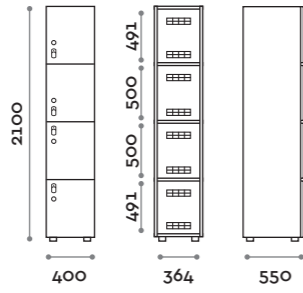

VANB324-23
Singola colonna 4 ante
Single column 4-tiers locker