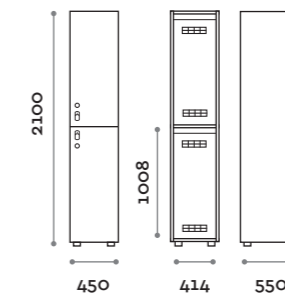

VANB02-23
Singola colonna 2 ante
Single column 2-tiers locker