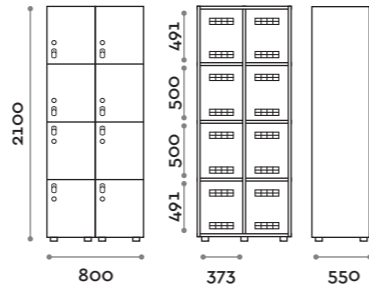

VANB428-23
Doppia colonna 8 ante
Double column 4-tiers locker, 8 doors