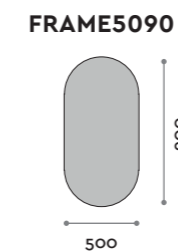

Specchio / Mirror

Argento
Silver