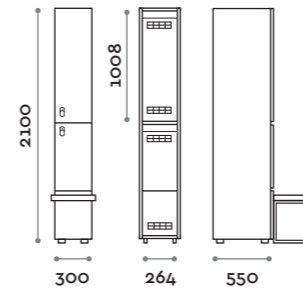

SANB3015-23
Singola colonna 1 ante per panca a sbalzo
Single column 1-tier locker, cantilevered bench version

ANB3025-23
Singola colonna 2 ante per panca
Single column 2-tiers locker, bench version