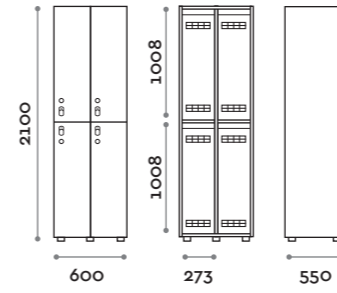

VANB60-23
Doppia colonna 4 ante
Double column 2-tiers locker, 4 doors