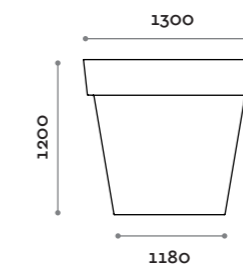

Perla

Serie composta da poltrona e divani con imbottitura ad alta densità e rivestita con ecopelle ignifuga (certificazione UNI 9175 class 1IM).

Series composed of armchair and sofas with high density upholstery and covered with fireproof eco-leather (UNI 9175 class 1IM certification).

Seduta / Seat

Ecopelle standard
Standard eco-leather

DV90

Poltrona
Armchair

DV137

Divano 2 posti
Sofa 2 seats

DV161

Divano 2 posti
Sofa 2 seats

DV194

Divano 3 posti
Sofa 3 seats

Big

Vaso in polietilene, finitura opaca, 100% riciclabile, di grandi dimensioni. Per esterni e interni.

Polyethylene vase, matt finish, 100% recyclable, large size. For indoor and outdoor use.

Vaso / Vase

Polietilene opaco
Matt polyethylene

BIG 1

BIG 2

Pilar

Vaso in polietilene, finitura opaca, 100% riciclabile, di varie dimensioni. Per esterni e interni.

Polyethylene vase, 100% recyclable, matt finish in various sizes. For indoor and outdoor use.

Vaso / Vase

Polietilene opaco
Matt polyethylene

PILAR 1

PILAR 2

PILAR 3

PILAR 4