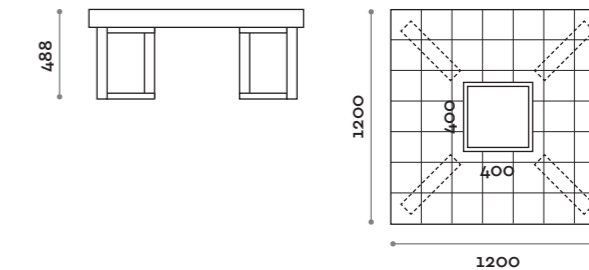

PSC120D

Panca doppia con seduta imbottita in ecopelle
Double-deep eco-leather upholstered bench

PSC180D

Panca doppia con seduta imbottita in ecopelle
Double-deep eco-leather upholstered bench

PQC120

Panca quadrata con seduta imbottita in ecopelle con porta vaso quadrato
Eco-leather upholstered square bench with square vase