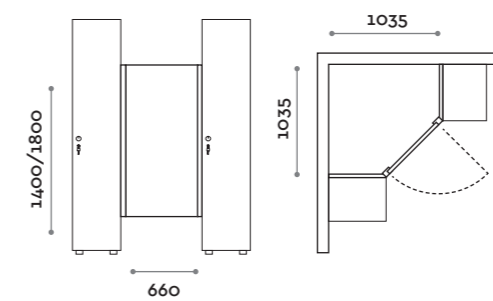

Altri prodotti Other products

Corner

Angolo spogliatoio predisposto per fianco armadio prof. 550 mm oppure 610, due altezze H 1400 e H 1800, con serratura libero/occupato in inox. Cerniere ammortizzate ad angolo positivo con apertura a 110°.

Changing corner for cabinet side depth 550 mm or 610, two available heights H 1400 and H 1800, with free/occupied stainless steel lock. Positive angle amortized hinges with 110° opening.

Anta e struttura / Door and Structure

Finiture standard
Standard finishes

ACCSP0
Angolo spogliatoio
Changing corner