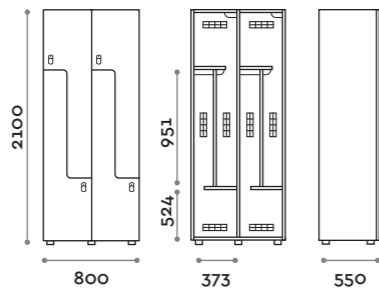

TANB49-23
Doppia colonna 4 ante a "L"
Double column locker, 4 L-shaped doors