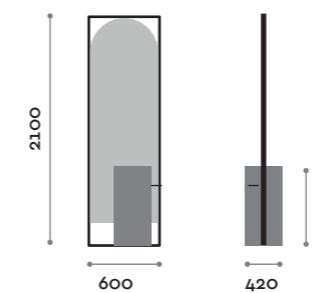

MODUS CS

Specchiera bifacciale con base di appoggio su i due lati
Double sided mirror with supporting base on both sides