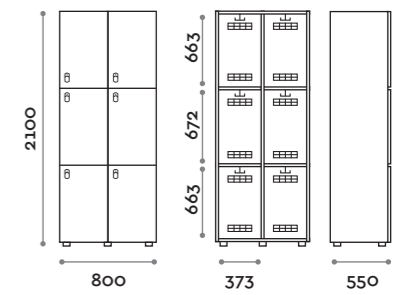

NEXT426-23
Doppia colonna 6 ante
Double column 3-tiers locker 6 doors