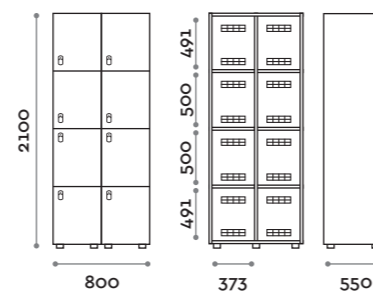

ANB428-23
Doppia colonna 8 ante
Double column 4-tiers locker 8 doors