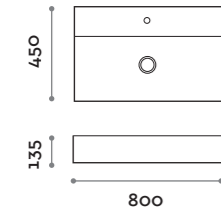

BLOCK80

1 vasca
1 sink