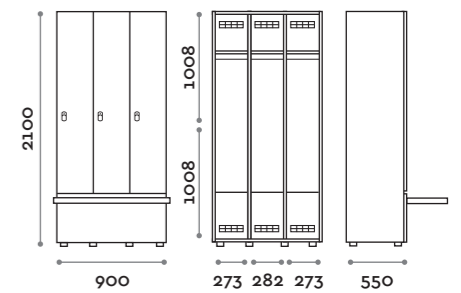

SANB6025-23
Doppia colonna 4 ante per panca a sbalzo
Double column 2-tiers locker, cantilevered bench version, 4 doors

SANB9025-23
Tripla colonna 6 ante per panca a sbalzo
Triple column 2-tiers locker, cantilevered bench version, 6 doors