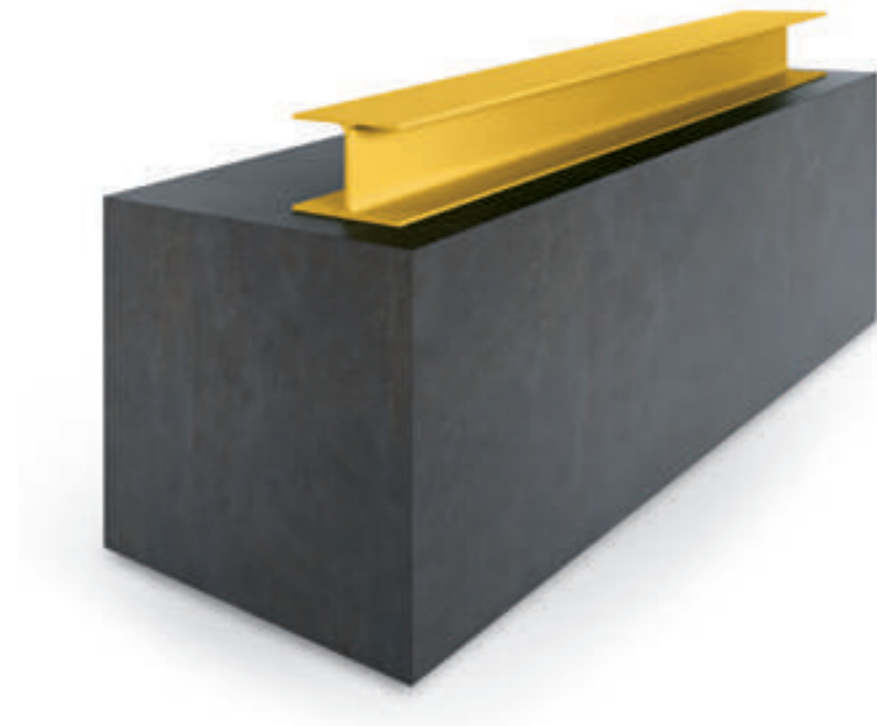

Struttura e piano di lavoro / Structure and worktop

Finiture standard
Standard finishes

Top / Top

Ferro
Iron