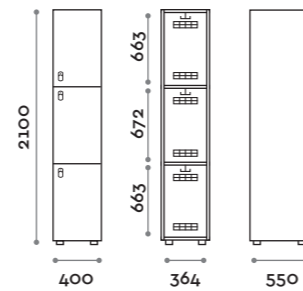

ANB323-23
Singola colonna 3 ante
Single column 3-tiers locker