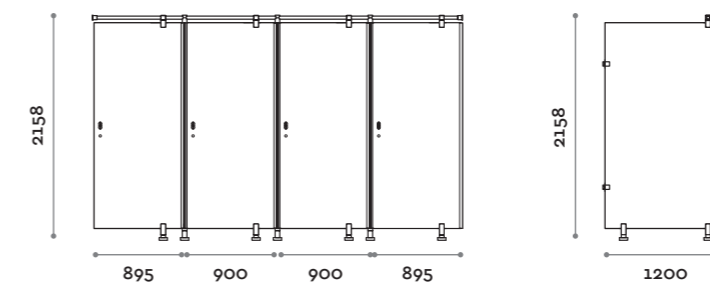

STUDIO T

Box toilet con ante e divisori in vetro o HPL.

- Maniglia e serratura libero/occupato
- Profili di battuta in acciaio inox

Toilet cubicle with doors and partition in glass or HPL.

- Handle and vacant/occupied lock
- Closing profile in stainless steel