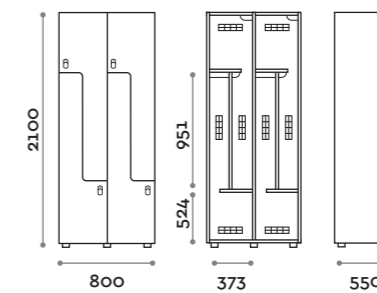

Etoile

Optimo

location: Riyadh, Saudi Arabia
project: arch. Bilal Fayoumi

Etoile

Caratteristiche

- Armadietti a colonna singola e doppia, altezza totale con lo zoccolo 2170 mm
- Armadio realizzato con pannelli in MFC spessore 18 mm bordati in ABS con colla poliuretanic
- Griglie di ventilazione
- Barra per appendiabiti o gancio per vano
- Piedini regolabili
- Cerniere certificate per 80.000 cicli di apertura e chiusura
- Cerniere ammortizzate
- Anta composta da un pannello in MFC accoppiato con piano in vetro retro verniciato
- Angolo di apertura dell'anta 135°
- Pomolo in zama cromo lucido mod. HAN 02
- Numero per anta stampato interno vetro
- Serratura lucchettabile